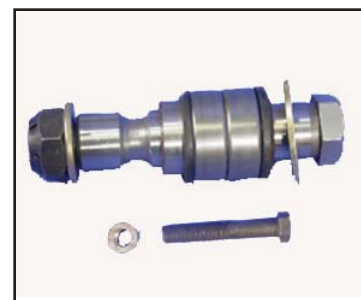

## MISCELLANEOUS

Reference No.	NEW★STAR NUMBER	Description
<b>A8249</b>	<b>S-13700</b>	<b>BELL CRANK, MB</b>
<b>A535</b>	<b>S-D556</b>	<b>STEERING WHEEL, SPOKE TYPE MB</b>
<b>11664542</b>	<b>S-14090</b>	<b>STEERING SHAFT, 5 TON TRUCK</b>
<b>920556</b>	<b>S-E835</b>	<b>BELL CRANK KIT M38A1,CJ</b>
<b>915762</b>	<b>S-E836</b>	<b>BELL CRANK KIT MB</b>
<b>5593648</b>	<b>S-F164</b>	<b>POWER STEERING HOSE MILITARY HUMVEE®</b>
<b>5593649</b>	<b>S-F163</b>	<b>POWER STEERING HOSE MILITARY HUMVEE®</b>
<b>A866</b>	<b>S-14112</b>	<b>AXLE NUT JEEP</b>
<b>923418</b>	<b>S-11165</b>	<b>DRAG LINK KIT</b>
<b>7979263</b>	<b>S-14007</b>	<b>OUTER SPINDLE NUT, 5 TON</b>